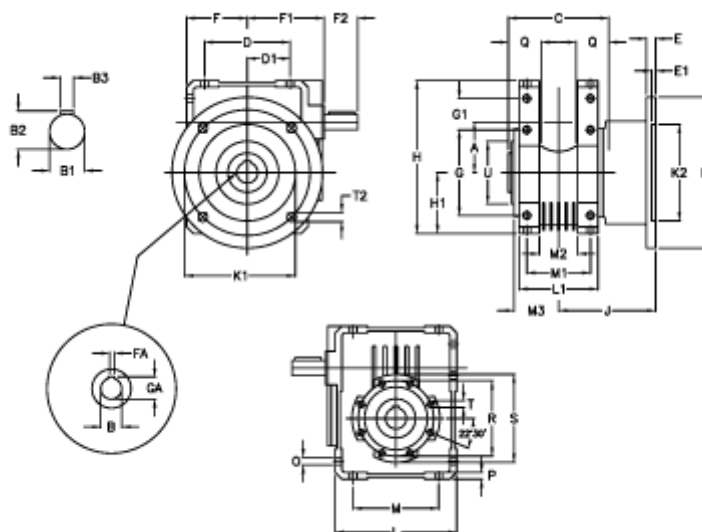

Varenummer: 3922086040400
 Beskrivelse: Snekkegear med fri indgangsaksel
 W 86UF1-40-HS usamlet

Mål

A	= 86.90	D1 = 72.0	G1 = 45.5	L = 200	Q = 45
B	= 35	E = 15	GA = 38.3	L1 = 125	R = 130
B1	= 25	E1 = 6	H = 245.5	M = 144	S = 150
B2	= 28.0	F = 100.0	H1 = 100.0	M1 = 101	T = M10x18
B3	= 8	F1 = 142.5	J = 151.0	M2 = 57	T2 = 12.5
Betegnelse	= W86UF-xx-P71 B5	F2 = 50	K = 210	M3 = 64.5	U = 110
C	= 140	FA = 10	K1 = 176	O = 11.5	
D	= 144.0	G = 144	K2 = 152	P = 11	